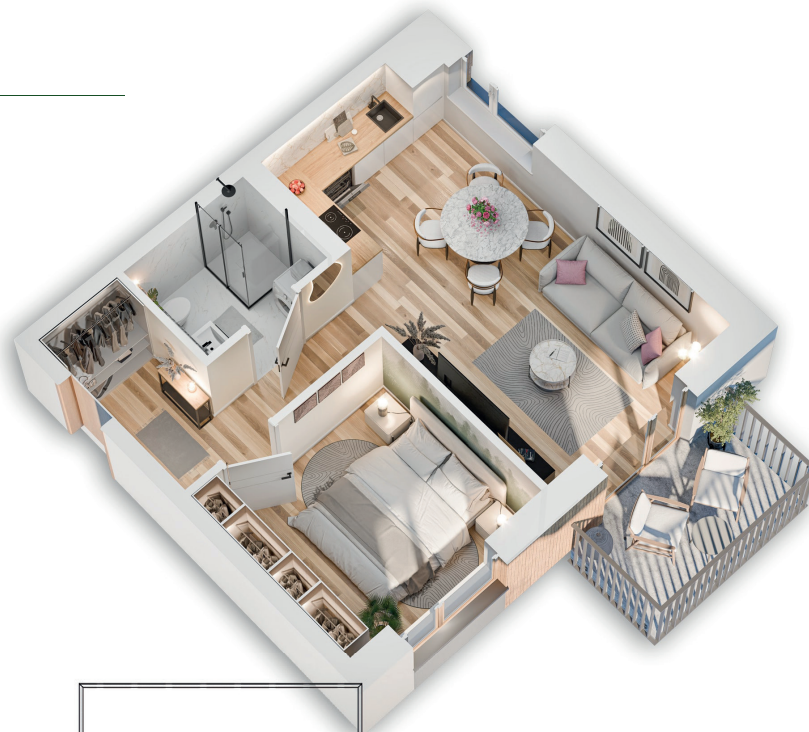

BUDYNEK

B2

KLATKA

G

MIESZKANIE

8

PIĘTRO

2

LICZBA POKOI

2

Lp. Pomieszczenie	Powierzchnia
1.1. Salon z aneksem	23,88 m ²
1.2. Pokój	11,28 m ²
1.3. Łazienka	5,19 m ²
1.4. Komunikacja	7,08 m ²

Powierzchnia użytkowa

47,44 m²