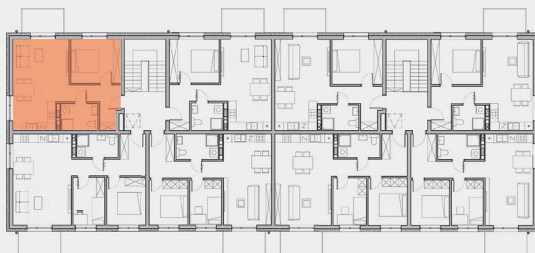

ANTONIEWSKA 22

ADRES INWESTYCJI

ul. Antoniewska 22
62-085 Skoki

Przedsiębiorstwo
Ogólno-Budowlane Leszek Podraza
Lechlin 21B, 62-085 Skoki

+48 695 928 446
biuro@podrazadeweloper.pl
www.podrazadeweloper.pl

Informacje na kartach - wymiary mieszkań oraz ich powierzchnie - mają charakter poglądowy. Mogą w niewielkim stopniu różnić się od wymiarów i powierzchni wybudowanych lokali.

Zarówno zagospodarowanie terenu, jak i elementy znajdujące się w mieszkaniach są wyłącznie wizualizacjami stworzonymi na potrzeby niniejszej prezentacji i nie stanowią oferty handlowej - mają wyłącznie przykładowy charakter, ułatwiający wyobrażenie danego lokalu.

BUDYNEK

B2

KLATKA

G

MIESZKANIE

8

PIĘTRO

2

LICZBA POKOI

2