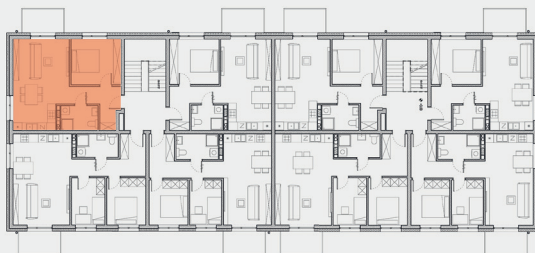

ANTONIEWSKA 22

ADRES INWESTYCJI

ul. Antoniewska 22
62-085 Skoki

Przedsiębiorstwo
Ogólno-Budowlane Leszek Podraza
Lechlin 21B, 62-085 Skoki

☎ +48 695 928 446
✉ biuro@podrazadeweloper.pl
» www.podrazadeweloper.pl

Informacje na kartach - wymiary mieszkań oraz ich powierzchnie - mają charakter poglądowy. Mogą w niewielkim stopniu różnić się od wymiarów i powierzchni wybudowanych lokali.

Zarówno zagospodarowanie terenu, jak i elementy znajdujące się w mieszkaniach są wyłącznie wizualizacjami stworzonymi na potrzeby niniejszej prezentacji i nie stanowią oferty handlowej - mają wyłącznie przykładowy charakter, ułatwiający wyobrażenie danego lokalu.

BUDYNEK

B2

KLATKA

G

MIESZKANIE

4

PIĘTRO

1

LICZBA POKOI

2