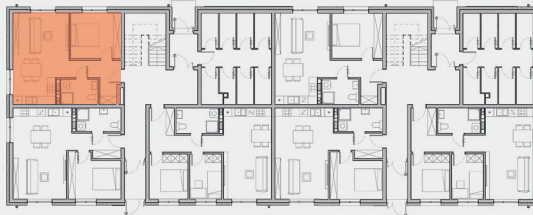

ANTONIEWSKA 22

ADRES INWESTYCJI

ul. Antoniewska 22
62-085 Skoki

Przedsiębiorstwo
Ogólno-Budowlane Leszek Podraza
Lechlin 21B, 62-085 Skoki

☎ +48 695 928 446
✉ biuro@podrazadeweloper.pl
» www.podrazadeweloper.pl

Informacje na kartach - wymiary mieszkań oraz ich powierzchnie - mają charakter poglądowy. Mogą w niewielkim stopniu różnić się od wymiarów i powierzchni wybudowanych lokali.

Zarówno zagospodarowanie terenu, jak i elementy znajdujące się w mieszkaniach są wyłącznie wizualizacjami stworzonymi na potrzeby niniejszej prezentacji i nie stanowią oferty handlowej - mają wyłącznie przykładowy charakter, ułatwiający wyobrażenie danego lokalu.

BUDYNEK

B2

KLATKA

G

MIESZKANIE

2

PIĘTRO

0

LICZBA POKOI

2