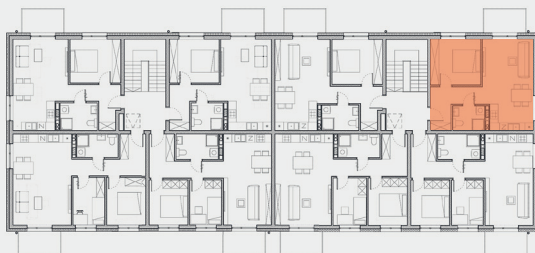

ANTONIEWSKA 22

ADRES INWESTYCJI

ul. Antoniewska 22
62-085 Skoki

Przedsiębiorstwo
Ogólno-Budowlane Leszek Podraza
Lechlin 21B, 62-085 Skoki

☎ +48 695 928 446
✉ biuro@podrazadeweloper.pl
» www.podrazadeweloper.pl

Informacje na kartach - wymiary mieszkań oraz ich powierzchnie - mają charakter poglądowy. Mogą w niewielkim stopniu różnić się od wymiarów i powierzchni wybudowanych lokali.

Zarówno zagospodarowanie terenu, jak i elementy znajdujące się w mieszkaniach są wyłącznie wizualizacjami stworzonymi na potrzeby niniejszej prezentacji i nie stanowią oferty handlowej - mają wyłącznie przykładowy charakter, ułatwiający wyobrażenie danego lokalu.

BUDYNEK

B2

KLATKA

F

MIESZKANIE

11

PIĘTRO

2

LICZBA POKOI

2