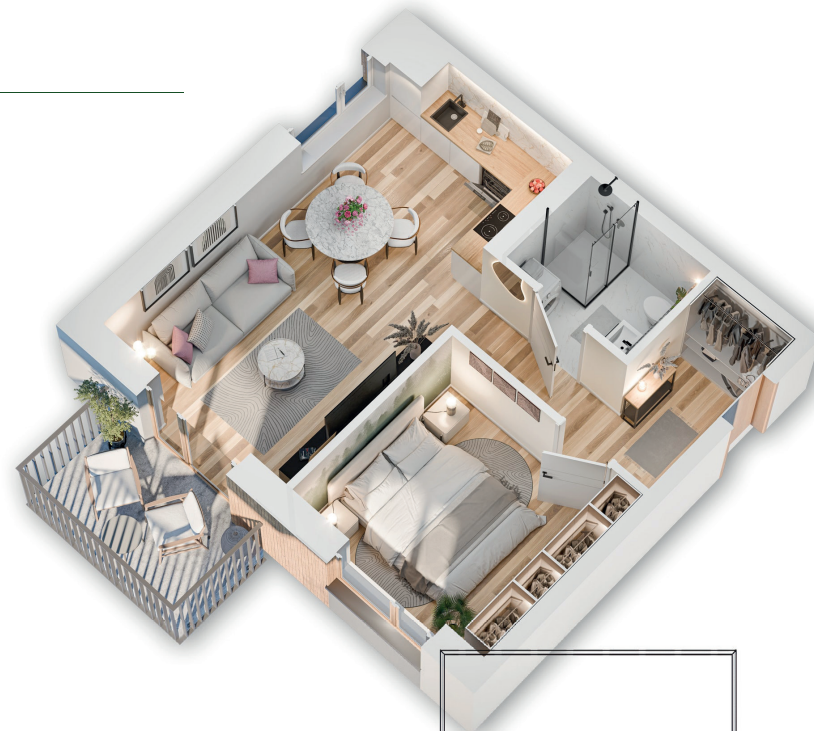

BUDYNEK

B2

KLATKA

F

MIESZKANIE

11

PIĘTRO

2

LICZBA POKOI

2

Lp. Pomieszczenie	Powierzchnia
1.1. Salon z aneksem	22,62 m ²
1.2. Pokój	11,55 m ²
1.3. łazienka	4,05 m ²
1.4. Komunikacja	7,22 m ²

Powierzchnia użytkowa

45,44 m²