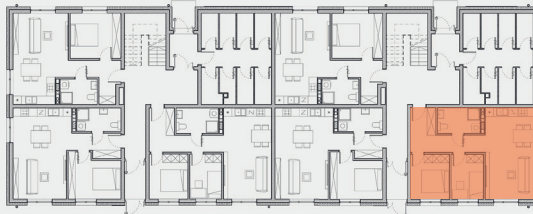

ANTONIEWSKA 22

ADRES INWESTYCJI

ul. Antoniewska 22
62-085 Skoki