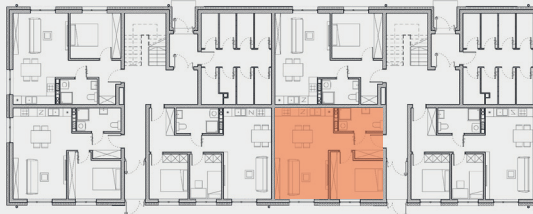

ANTONIEWSKA 22

ADRES INWESTYCJI

ul. Antoniewska 22
62-085 Skoki